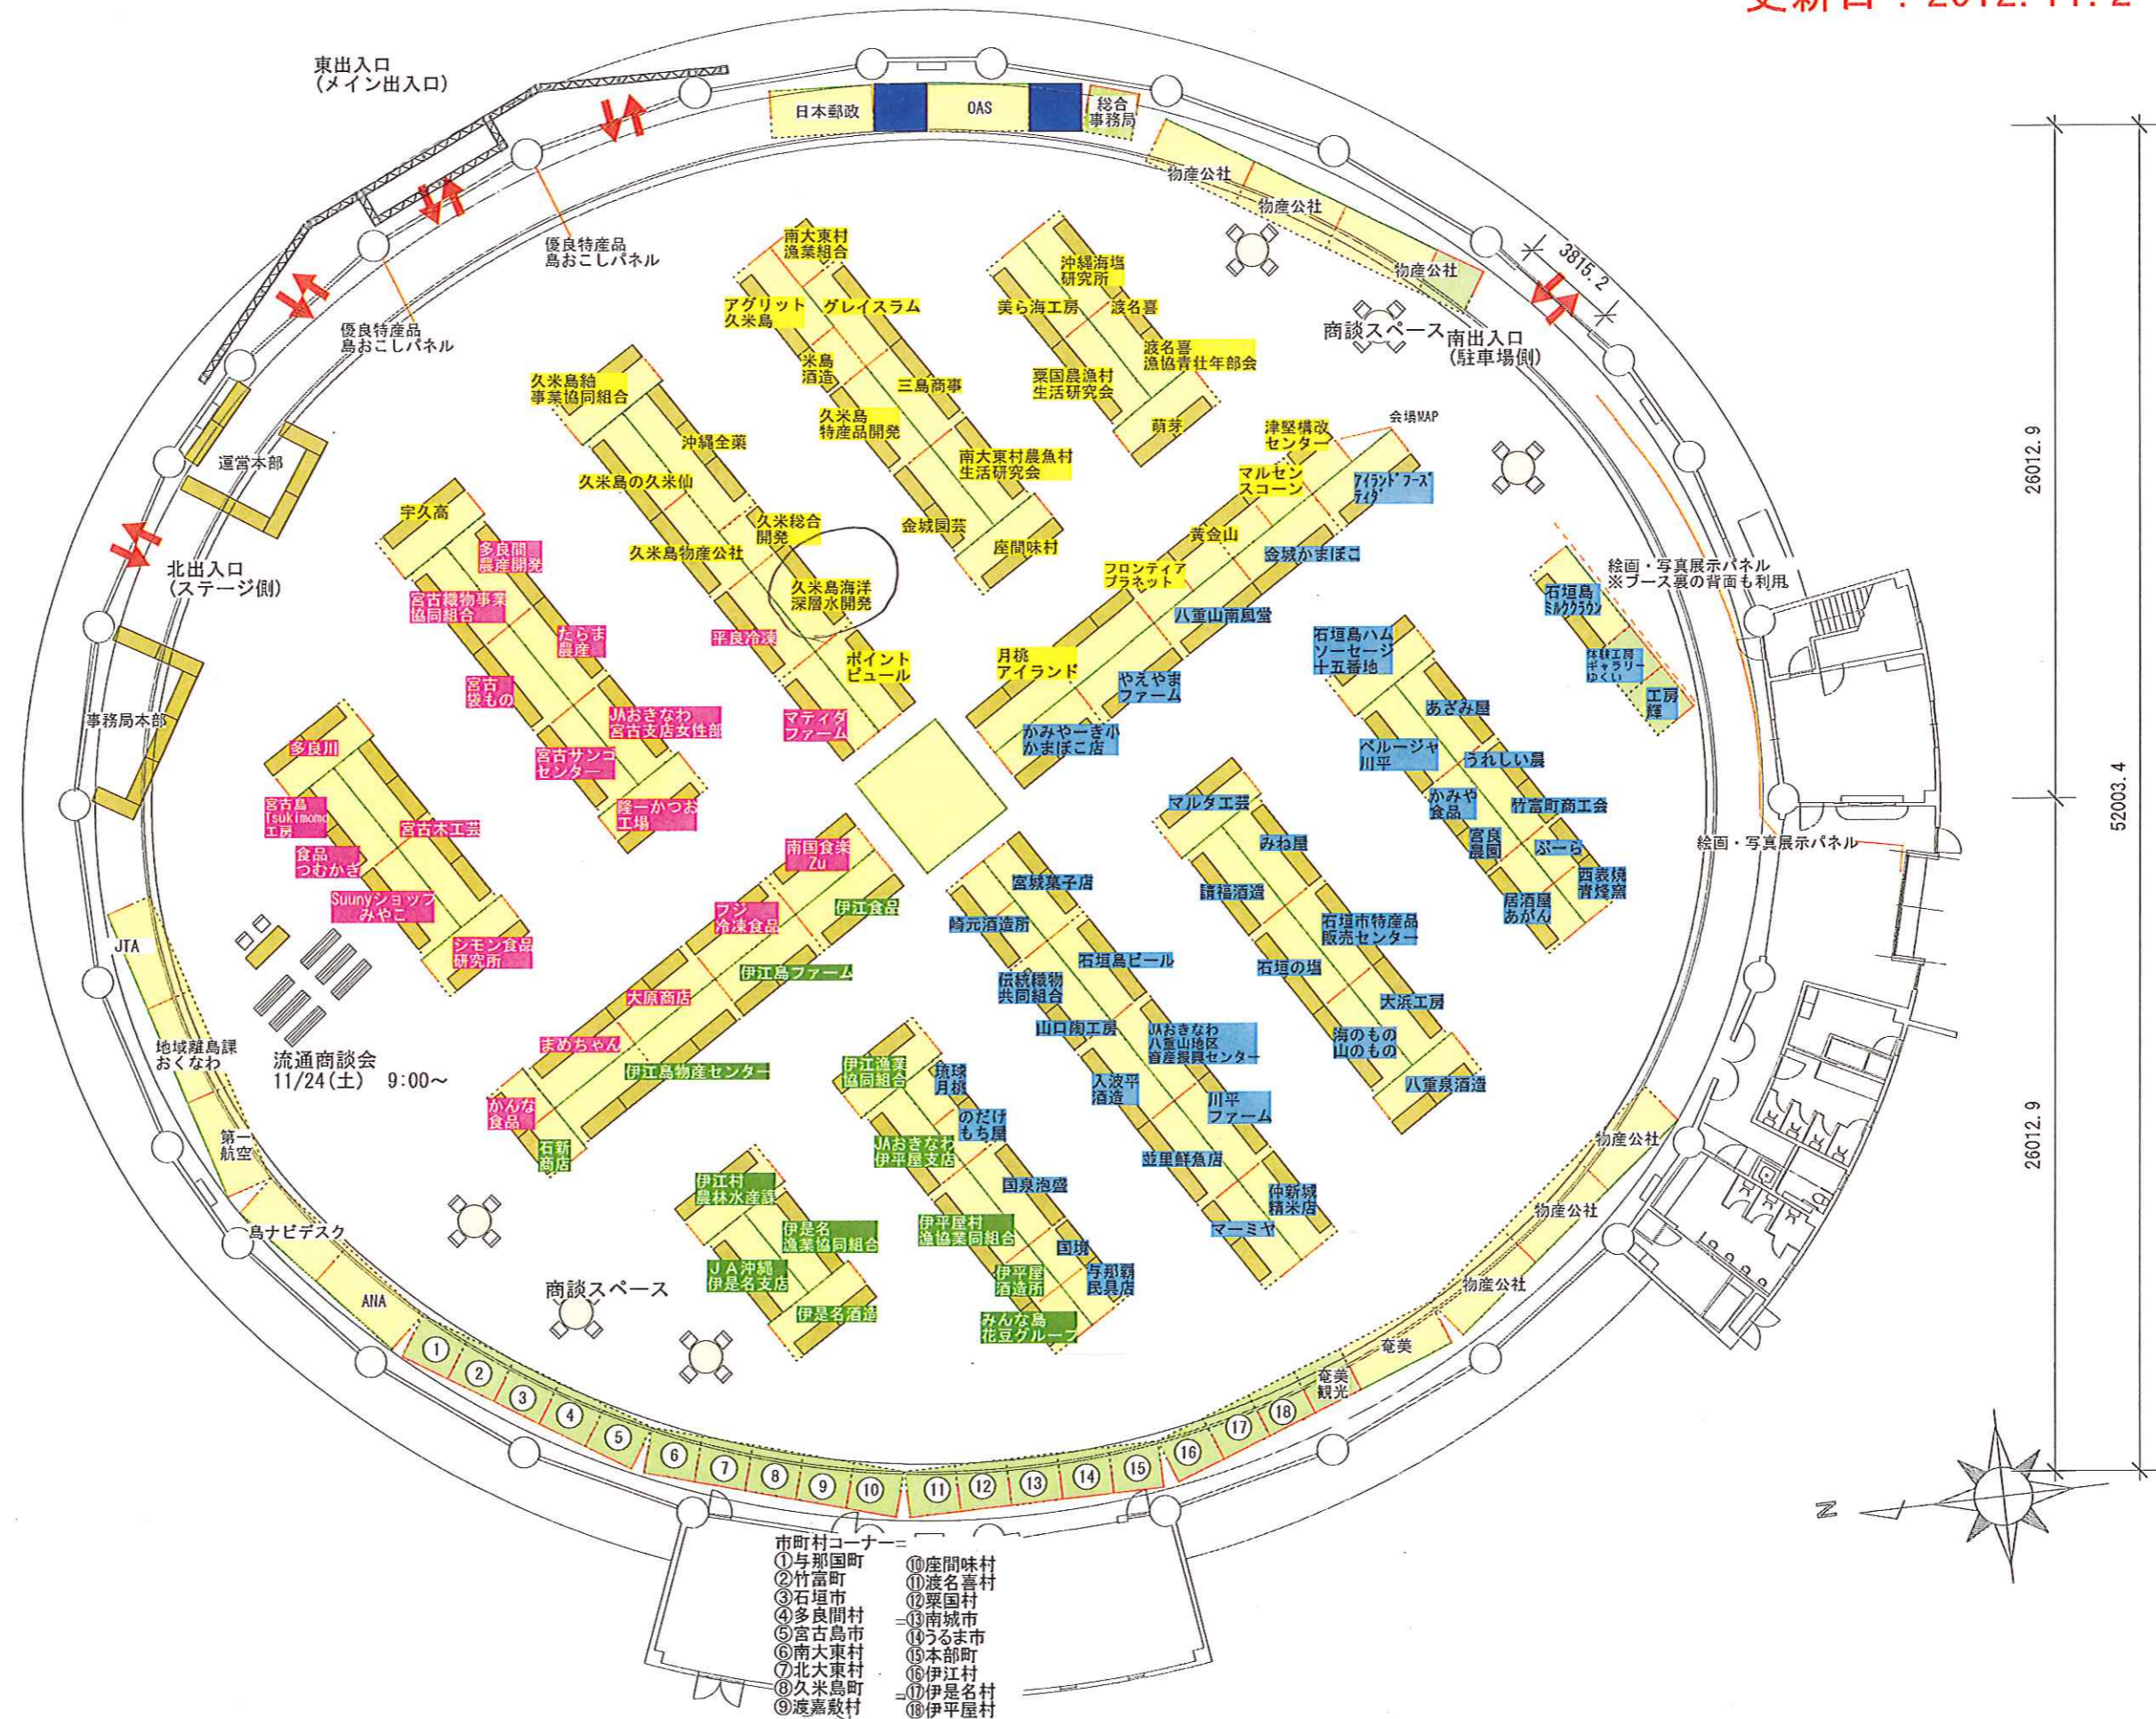

離島フェア物産展会場図
更新日：2012.11.2

- 市町村コーナー
- | | |
|--------|--------|
| ① 与那国町 | ⑩ 座間味村 |
| ② 竹富町 | ⑪ 渡名喜村 |
| ③ 石垣市 | ⑫ 粟国村 |
| ④ 多良間村 | ⑬ 南城市 |
| ⑤ 宮古島市 | ⑭ つるま市 |
| ⑥ 南大東村 | ⑮ 本部町 |
| ⑦ 北大東村 | ⑯ 伊江村 |
| ⑧ 久米島町 | ⑰ 伊是名村 |
| ⑨ 渡嘉敷村 | ⑱ 伊平屋村 |